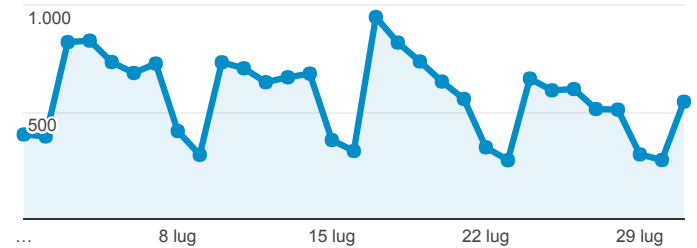

Dati Monitoraggio - Comune di Limbiate

01 lug 2017 - 31 lug 2017

Tutti gli utenti
100,00% Sessioni

Visite

20.672

% del totale: 100,00% (20.672)

Visite

● Sessioni

Visitatori unici

12.927

% del totale: 100,00% (12.927)

Visitatori unici

● Utenti

Visualizzazioni di pagina

68.773

% del totale: 100,00% (68.773)

Pagine/visita

3,33

Media per visita: 3,33 (0,00%)

% nuove visite

48,08%

Media per visita: 48,08% (0,00%)

Visite per Browser

■ Chrome ■ Safari ■ Internet Explorer ■ Firefox ■ Altro