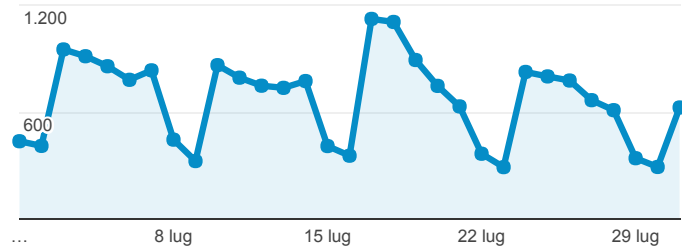

Dati Monitoraggio - Comune di Limbiate

01 lug 2017 - 31 lug 2017

Tutti gli utenti
100,00% Sessioni

Visite

20.672

% del totale: 100,00% (20.672)

Visite

● Sessioni

Visitatori unici

12.927

% del totale: 100,00% (12.927)

Visitatori unici

● Utenti

Visualizzazioni di pagina

68.773

% del totale: 100,00% (68.773)

Pagine/visita

3,33

Media per visita: 3,33 (0,00%)

% nuove visite

48,08%

Media per visita: 48,08% (0,00%)

Visite per Browser

■ Chrome ■ Safari ■ Internet Explorer ■ Firefox ■ Altro

Visite per Tipo di traffico

■ organic ■ referral ■ Altro

Visualizzazioni di pagina uniche e Tempo medio sulla pagina per ...

Pagina	Visualizzazioni di pagina uniche	Tempo medio sulla pagina
/default.asp	9.828	00:01:31
/pubblicazioni/uffici_sedi/uffici_Elenco.asp?ID_M=14	1.603	00:00:28
/pubblicazioni/Informazioni/Informazioni.asp?ID_M=416	1.145	00:01:52
/pubblicazioni/Concorsi_Gare/Concorsi_Gare_elenco.asp?ID_M=527	1.072	00:00:46
/Articoli/fare-sport/piscina/374-piscina.asp	890	00:01:41