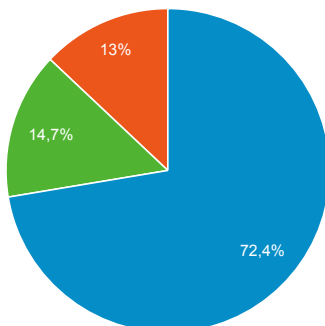

Visite per Tipo di traffico

■ organic ■ referral ■ Altro

Visualizzazioni di pagina uniche e Tempo medio sulla pagina per ...

Pagina	Visualizzazioni di pagina uniche	Tempo medio sulla pagina
/default.asp	9.828	00:01:31
/pubblicazioni/uffici_sedi/uffici_Elenco.asp?ID_M=14	1.603	00:00:28
/pubblicazioni/Informazioni/Informazioni.asp?ID_M=416	1.145	00:01:52
/pubblicazioni/Concorsi_Gare/Concorsi_Gare_elenco.asp?ID_M=527	1.072	00:00:46
/Articoli/fare-sport/piscina/374-piscina.asp	890	00:01:41