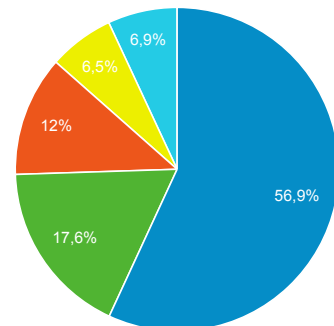

Visitatori unici

12.927

% del totale: 100,00% (12.927)

Visitatori unici

● Utenti

Visualizzazioni di pagina

68.773

% del totale: 100,00% (68.773)

Pagine/visita

3,33

Media per visita: 3,33 (0,00%)

% nuove visite

48,08%

Media per visita: 48,08% (0,00%)

Visite per Browser

■ Chrome ■ Safari ■ Internet Explorer ■ Firefox ■ Altro

Visite per Paese/zona

Paese	Sessioni
Italy	20.201
France	86
United Kingdom	81
Germany	56
United States	35
Switzerland	23
Romania	22
South Korea	19
Spain	8
Netherlands	7